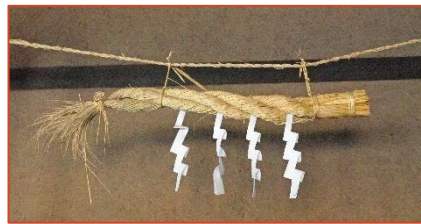

《フォーマルから
カジュアルまで》

手づくりの正月飾りで新年を 年末クラフト特集

国営ひたち海浜公園では、四季折々、季節に合わせたクラフト体験を開催しています。12月は、お正月に向けた飾りづくりを特集。伝統的な飾りから、アレンジされた飾りまで、多彩なメニューで新しい年を迎える準備にご利用いただけます。また、公園散策や、遊園地、サイクリングなどと合わせてお楽しみいただけるのも魅力。材料や道具の準備不要で、気軽にご参加いただけます。

しめ縄づくり

◆好みに合わせて選べるメニュー

年末のクラフトは、バリエーション豊かなメニューをご用意。「しめ縄」や「ミニ門松」、「玄関飾り」など本格的なお正月飾りから、「アロマワックスパー」などモダンな飾り。小さなお子様でも楽しめる、松ぼっくりを使った門松づくりまで、お好みの作品づくりにご参加いただけます。

イベント名	開催日	時間	場所	定員	参加費	協力	雨天時
迎春！ アロマワックスパーづくり	12/18 (土)	①10:30～ ②13:30～	グリーン工房	各回 12名	800円	La mer bougie キャンドル恵子	
しめ縄づくり	12/19 (日)	10:00～12:00	古民家 (奥の屋)前庭	10名	1,000円	中山 和昭、土肥 徳良	中止
ナチュラル素材で お正月飾りをつくろう		①10:30～ ②13:30～	グリーン工房	各回 12名	1,800円	Rose Heart 梅原 明美	
ミニ門松をつくろう	12/25 (土)	①10:30～ ②13:30～	グリーン工房	各回 12名	1,000円	株式会社海野ガーデン	
松ぼっくりの門松づくり	12/26 (日)	①10:00～ ②11:30～ ③13:00～	グリーン工房	各回 12名	100円		
正月玄関飾り		10:30～12:00	古民家 (奥の屋)前庭	10名	1,000円	みはらしの里パートナー	中止

※事前申込が必要。ひたち公園管理センター(TEL:029-265-9001)まで申し込み。

◆みんなでつくろう！干支の巨大地上絵

当公園の年末年始の風物詩ともなっている「干支の巨大地上絵」。園内の自然素材を使って大観覧車の前に2022年の干支である「寅(とら)」の巨大地上絵を描きます。12月12日には、制作体験イベントを開催。来園されたお客様にもご参加いただき、毛並みにはコキアを、影や模様の部分には松ぼっくりを敷き詰めています。

開催日:12月12日(日) 場所:大観覧車前 時間:11:00～13:00 参加費:無料
申込:当日受付 雨天時:中止

Information

南口・赤のゲートとプレジャーガーデンを結ぶ「メタセコイアの並木道」が紅葉しています。

公園公式SNSもご覧ください

お問い合わせ 国営ひたち海浜公園 ひたち公園管理センター 広報係 尾澤・星
TEL:029-265-9001 FAX:029-265-9339
〒312-0012 茨城県ひたちなか市馬渡字大沼 605-4