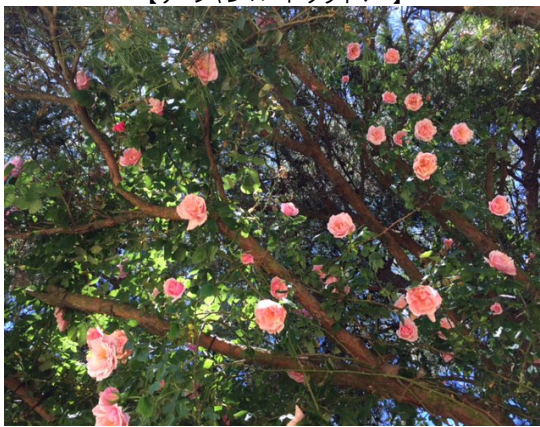

バラ開花案内  
Rose blooming forecast

2019年5月31日現在

		5月 May														6月 June																				
種別 Type	品種名 Variety	7	8	9	10	11	12	13	14	15	16	17	18	19	20	21	22	23	24	25	26	27	28	29	30	31	1	2	3	4	5	6	7	8	9	
		火	水	木	金	土	日	月	火	水	木	金	土	日	月	火	水	木	金	土	日	月	火	水	木	金	土	日	月	火	水	木	金	土	日	
		Tue	Wed	Thu	Fri	Sat	Sun	Mon	Tue	Wed	Thu	Fri	Sat	Sun	Mon	Tue	Wed	Thu	Fri	Sat	Sun	Mon	Tue	Wed	Thu	Fri	Sat	Sun	Mon	Tue	Wed	Thu	Fri	Sat	Sun	
原種	ハマナス <i>Rosa rugosa</i>																																			
早咲き性 Early	リージャン ロード クライマー Lijiang Road Climber																																			
	マリアカラス Maria Callas																																			
	芳純 Hojun																																			
	ローズ ポンパドール Rose Pompadour																																			
中咲き性 Medium	希望 Kibo																																			
	アイスバーグ Iceberg																																			
	ケア フリー ワンダー Carefree Wonder																																			
	エレガント レディー Elegant Lady																																			
	シェエラザード Sheherazad																																			
遅咲き性 Late	ラバグルート Lavaglut																																			
	アライブ Alive																																			
	フラゴナル Fragonard																																			
	マルクシャガール Marc Chagall																																			

【ハマナス】

【リージャン ロード クライマー】

【早咲き(巨大輪系等)性】