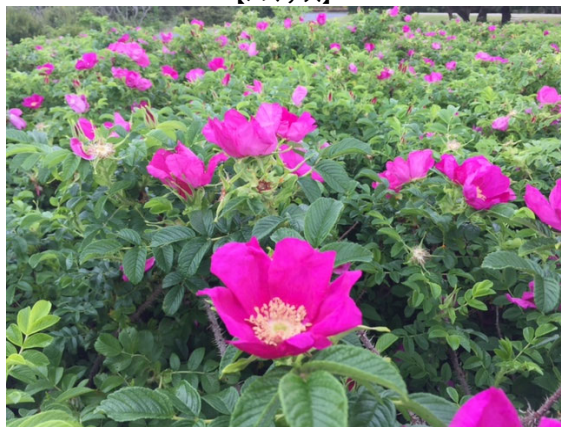

バラ開花案内  
Rose blooming forecast

2019年5月31日現在

		5月 May														6月 June																				
種別 Type	品種名 Variety	7	8	9	10	11	12	13	14	15	16	17	18	19	20	21	22	23	24	25	26	27	28	29	30	31	1	2	3	4	5	6	7	8	9	
		火	水	木	金	土	日	月	火	水	木	金	土	日	月	火	水	木	金	土	日	月	火	水	木	金	土	日	月	火	水	木	金	土	日	
		Tue	Wed	Thu	Fri	Sat	Sun	Mon	Tue	Wed	Thu	Fri	Sat	Sun	Mon	Tue	Wed	Thu	Fri	Sat	Sun	Mon	Tue	Wed	Thu	Fri	Sat	Sun	Mon	Tue	Wed	Thu	Fri	Sat	Sun	
原種	ハマナス <i>Rosa rugosa</i>																																			
早咲き性 Early	リージャン ロード クライマー Lijiang Road Climber																																			
	マリアカラス Maria Callas																																			
	芳純 Hojun																																			
	ローズ ポンパドール Rose Pompadour																																			
中咲き性 Medium	希望 Kibo																																			
	アイスバーグ Iceberg																																			
	ケア フリー ワンダー Carefree Wonder																																			
	エレガント レディー Elegant Lady																																			
	シェエラザード Sheherazad																																			
遅咲き性 Late	ラバグルート Lavaglut																																			
	アライブ Alive																																			
	フラゴナル Fragonard																																			
	マルクシャガール Marc Chagall																																			

【ハマナス】

【リージャン ロード クライマー】

【早咲き(巨大輪系等)性】