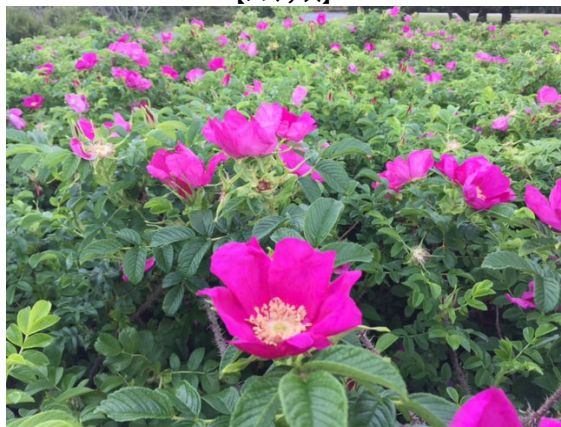

バラ開花案内
Rose blooming forecast

2019年5月19日現在

ハマナス “咲き始め” <i>Rosa rugosa</i> “began to bloom”	バラが全体に 咲き始めてきました。 早咲き性のバラが見 頃を迎えています。 Overall “began to bloom”. Early “best”	バラが全体で“見頃(5分咲き)” 一番のお勧め期間です！ Overall “best (50% in bloom)”. “recommended period”	“見頃(後半)” “good (past the peak)”

種別 Type	品種名 Variety	5月 May												6月 June																					
		7	8	9	10	11	12	13	14	15	16	17	18	19	20	21	22	23	24	25	26	27	28	29	30	31	1	2	3	4	5	6	7	8	9
		火	水	木	金	土	日	月	火	水	木	金	土	日	月	火	水	木	金	土	日	月	火	水	木	金	土	日	月	火	水	木	金	土	日
原種	ハマナス <i>Rosa rugosa</i>																																		
早咲き性 Early	リージャンロードクライマー Lijiang Road Climber																																		
	マリアカラス Maria Callas																																		
	芳純 Hojun																																		
	ローズ ポンパドール Rose Pompadour																																		
中咲き性 Medium	希望 Kibo																																		
	アイスバーグ Iceberg																																		
	ケアフリーワンダー Carefree Wonder																																		
	エレガントレディー Elegant Lady																																		
	シェエラザード Sheherazad																																		
遅咲き性 Late	ラバグルート Lavaglut																																		
	アライブ Alive																																		
	フラゴナール Fragonard																																		
	マルクシャガール Marc Chagall																																		

【ハマナス】