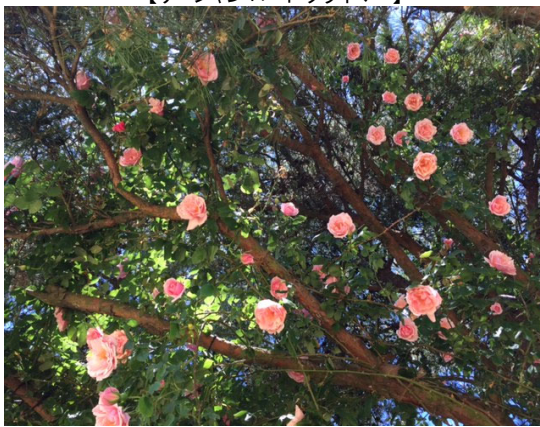

【リージャン ロード クライマー】