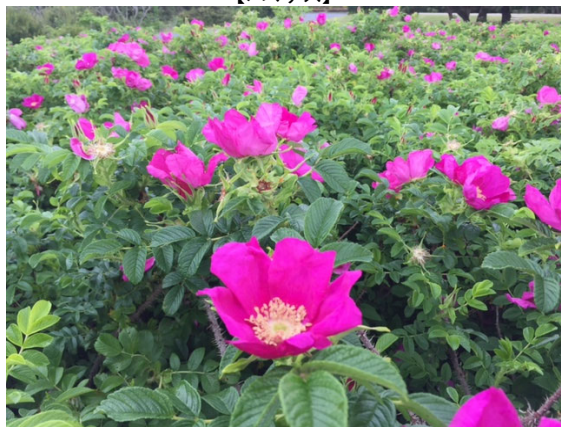

バラ開花案内
Rose blooming forecast

2019年5月13日現在

ハマナス “咲き始め” <i>Rosa rugosa</i> “began to bloom”	ハマナスが“見頃” バラが全体で“見頃(5分咲き)” 一番のお勧め期間です！ <i>Rosa rugosa</i> “best”. Overall “best(50% in bloom)”. “recommended period”	“見頃(後半)” “good (past the peak)”

種別 Type	品種名 Variety	5月 May												6月 June																					
		7	8	9	10	11	12	13	14	15	16	17	18	19	20	21	22	23	24	25	26	27	28	29	30	31	1	2	3	4	5	6	7	8	9
		火	水	木	金	土	日	月	火	水	木	金	土	日	月	火	水	木	金	土	日	月	火	水	木	金	土	日	月	火	水	木	金	土	日
原種	ハマナス <i>Rosa rugosa</i>																																		
早咲き性 Early	リージャン ロード クライマー <i>Lijiang Road Climber</i>																																		
	マリアカラス <i>Maria Callas</i>																																		
	芳純 <i>Hojun</i>																																		
	ローズ ポンパドール <i>Rose Pompadour</i>																																		
中咲き性 Medium	希望 <i>Kibo</i>																																		
	アイスバーグ <i>Iceberg</i>																																		
	ケア フリー ワンダー <i>Carefree Wonder</i>																																		
	エレガント レディー <i>Elegant Lady</i>																																		
	シェエラザード <i>Sheherazad</i>																																		
遅咲き性 Late	ラバグルート <i>Lavaglut</i>																																		
	アライブ <i>Alive</i>																																		
	フラゴナル <i>Fragonard</i>																																		
	マルクシャガール <i>Marc Chagall</i>																																		

【ハマナス】