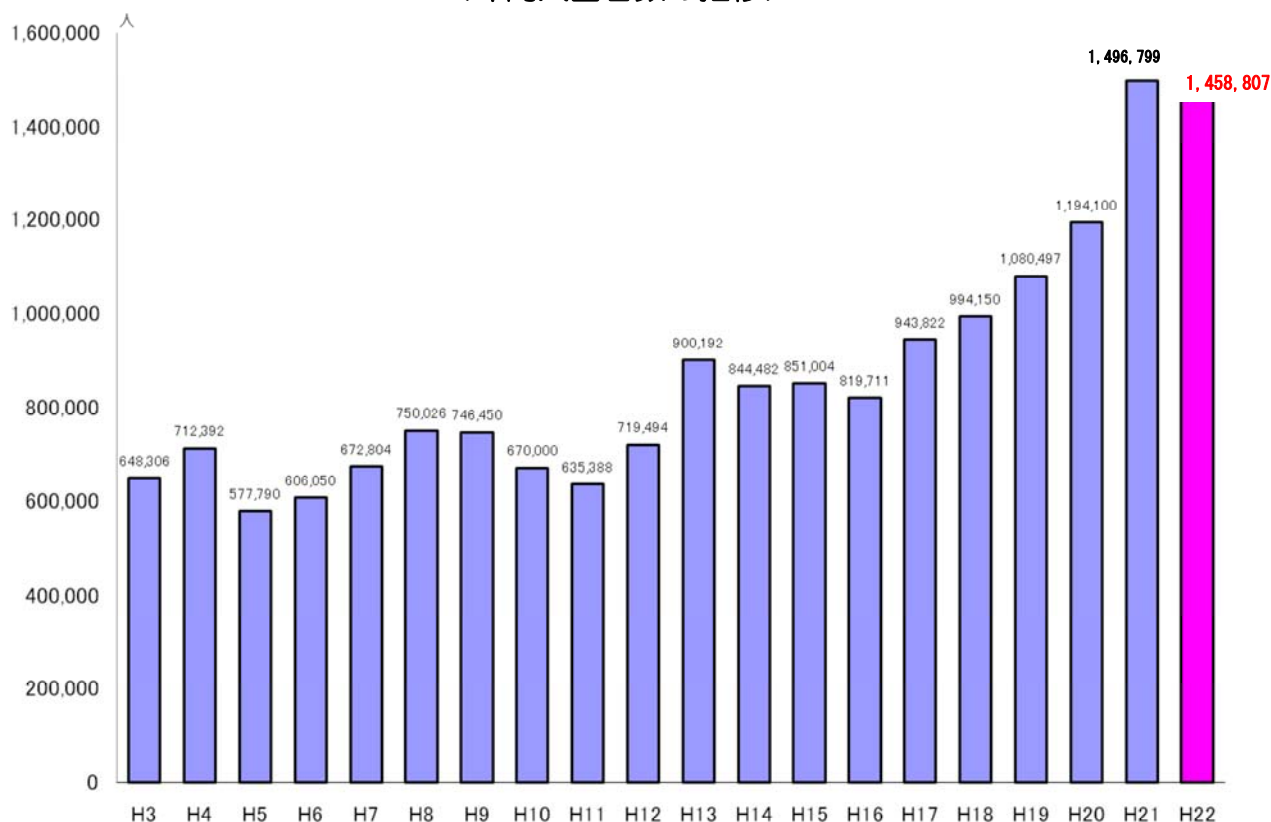

平成22年度 年間入園者数報告  
「ありがとう! 1,458,807人」

昨年の平成22年5月5日 みはらしの丘の様子

震災による園内の被害状況の一部

平成22年度国営ひたち海浜公園の年間入園者数が、1,458,807人となりました。平成22年5月にはネモフィラの認知向上に伴う大幅な入園者数増加をしたものの、夏の猛暑の影響と3月の震災の影響による臨時休園により、年間入園者数は前年比で2.5%減（37,992人減）となりました。

## ■入園者数の推移

平成 22 年度の入園者数は 1,458,807 人、対前年差 37,992 人減（マイナス 2.5%）となりました。東日本大震災の影響により 3 月は **20 日間休園** となり、3 月単月の対前年差は 64,907 人減（マイナス 81%）でした。

※〔参考〕 **臨時休園期間（3 月 12 日～31 日）の前年度の入園者数は 74,590 人**で、今期はこの入園者数に加えて、北関東自動車道の全線開通による栃木・群馬エリアからの集客増が期待されていました。

### <年間入園者数の推移>