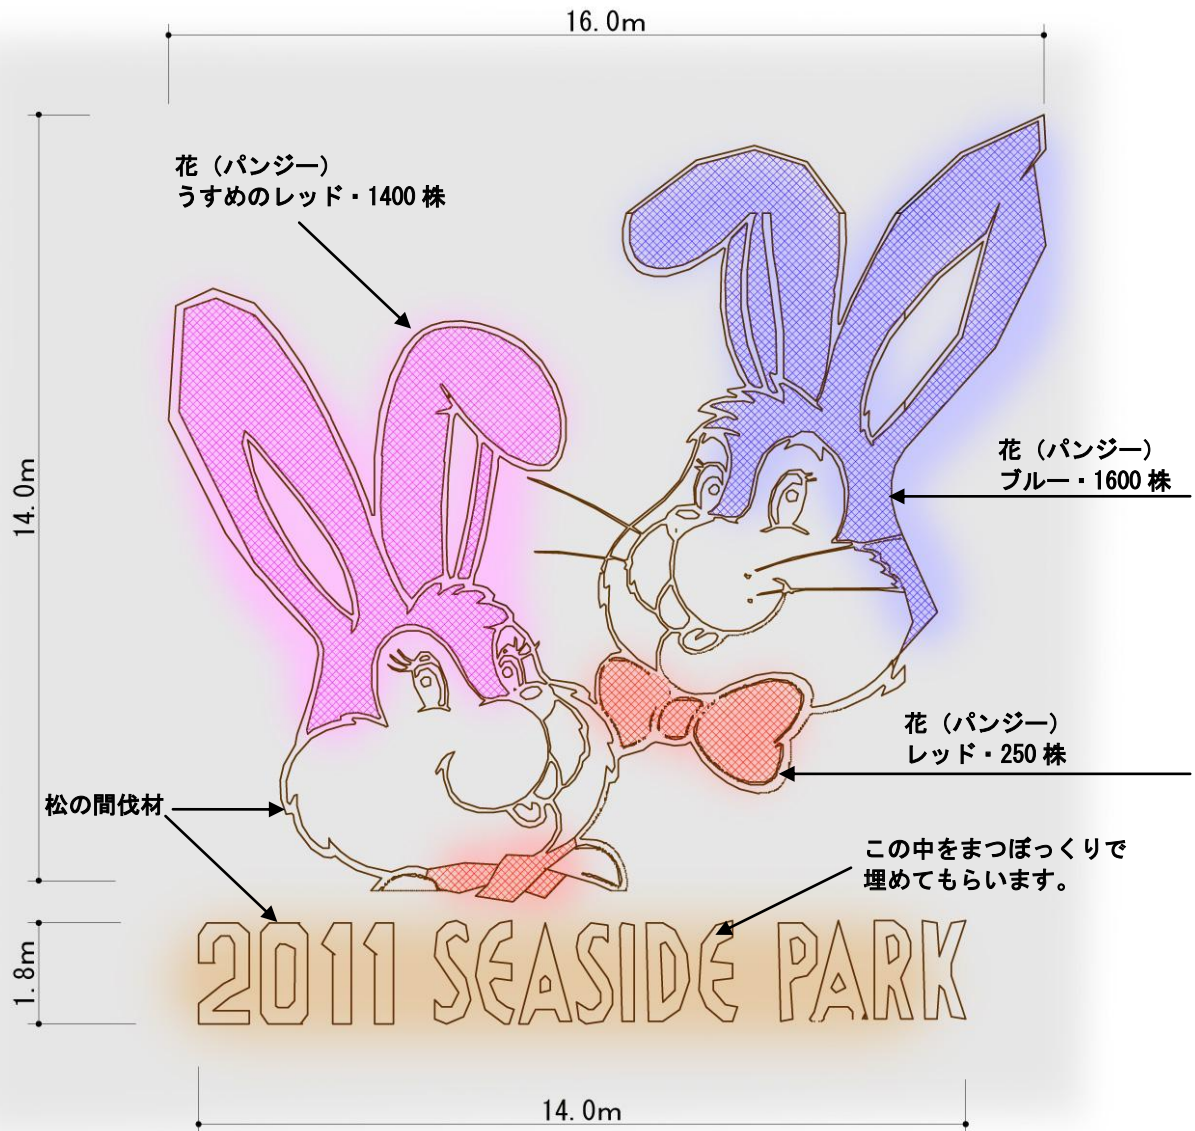

～ 巨大地上絵デザイン発表 ～
今回は「海くんと花ちゃん」が登場！
 2011年は「兎年」。当公園のキャラクターの年がやってくる。

ひたち海浜公園では12月18日（土）より、来年の干支「兎」にちなんで、当公園のキャラクター「海くん・花ちゃん」が巨大地上絵になって登場します。地上絵は花と公園内のまつぼっくりで作られ、縦14メートル・横16メ

ートルの大きさです。大観覧車から見下ろしてお楽しみ頂けます。12月11日～17日「みんなでアート」巨大地上絵を作ろう！において、来園者の皆様にご参加頂きながら「海くん・花ちゃん」を完成させます。

2011年 巨大地上絵デザイン

みんなでアート♪ 巨大地上絵を作ろう！

12月11日(土)～12月17日(金)

今年の地上絵は花とまつぼっくりでつくる、「海くん・花ちゃん」です。花で色付けした地上絵を、来園者の皆様にご協力頂き、公園で採れた“まつぼっくり”で完成させます。

- 期間：平成22年12月11日(土)～12月17日(金)
- 場所：「大観覧車前」
- 参加費：無料
- 展示期間：平成22年12月18日(土)～平成23年3月中旬(予定)