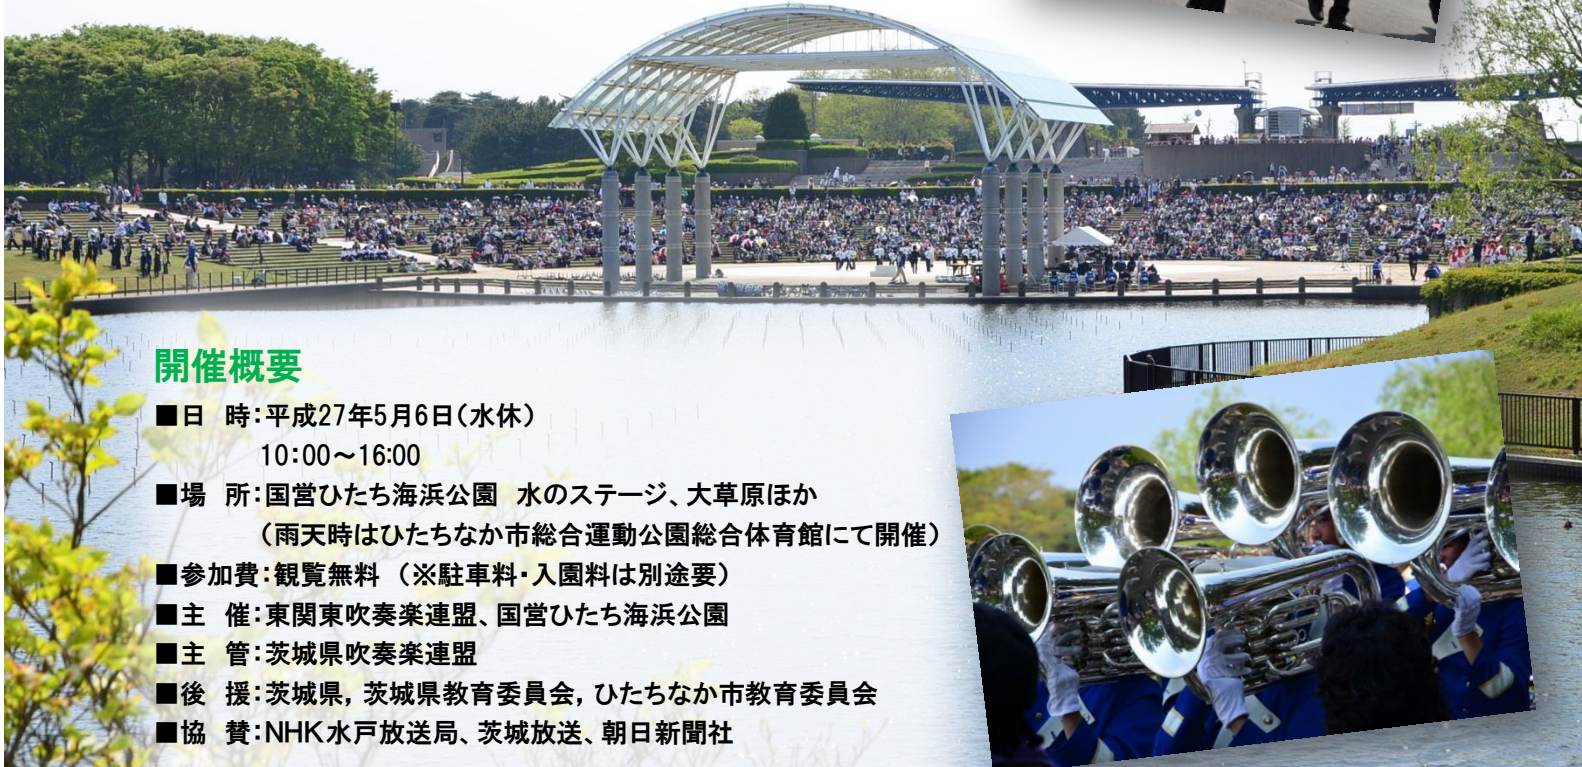

5/6 (水休)
開催♪

2013年開催時の様子

春の花々が咲き誇り、多くのお客様で一年を通じて最もにぎやかとなるゴールデンウィーク。その最終日、県内外の小中高生、全17校約1,000名による吹奏楽の祭典が本公園で2年ぶり（2回目）に行われます。

新緑が美しいこの季節に、爽やかな風と共に春を奏でます♪

お問い合わせ先

国営ひたち海浜公園 ひたち公園管理センター 広報課 広報係 服部・浅沼・安蔵

〒312-0012 茨城県ひたちなか市馬渡字大沼 605-4

開催概要

- 日 時:平成27年5月6日(水休)
10:00~16:00
- 場 所:国営ひたち海浜公園 水のステージ、大草原ほか
(雨天時はひたちなか市総合運動公園総合体育館にて開催)
- 参加費:観覧無料(※駐車料・入園料は別途要)
- 主 催:東関東吹奏楽連盟、国営ひたち海浜公園
- 主 管:茨城県吹奏楽連盟
- 後 援:茨城県、茨城県教育委員会、ひたちなか市教育委員会
- 協 賛:NHK水戸放送局、茨城放送、朝日新聞社